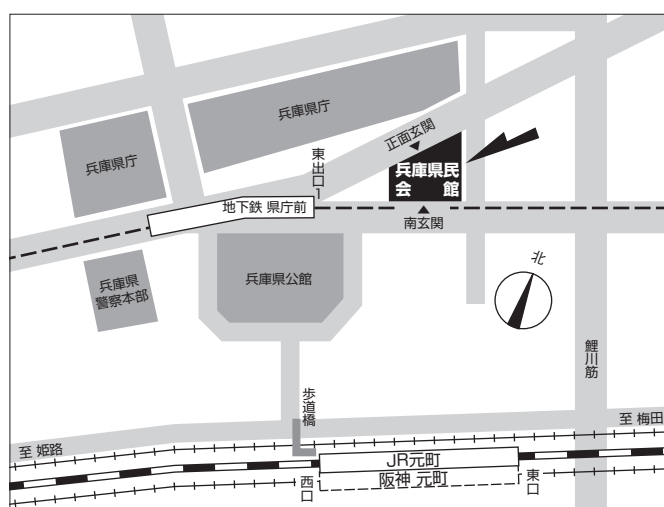

# 展 示 会

特別賞・金賞・銀賞入賞作品(計54作品)の展示会を下記のとおり開催いたします。

【日 時】 令和4年12月10日(土) 11:00~17:00  
令和4年12月11日(日) 11:00~15:00

【対 象】 ●特別賞 8作品  
●金 賞 10作品  
●銀 賞 36作品 ※銅賞以下の作品の展示はありません  
●合 計 54作品

【会 場】 兵庫県民会館内  
兵庫県民アートギャラリー  
(1階特別展示室)  
〒650-0011  
兵庫県神戸市中央区  
下山手通4-16-3  
TEL: 078-321-2131 (代表)

【アクセス】 ●JRおよび阪神「元町」駅より  
北へ徒歩7分  
●市営地下鉄「県庁前」駅  
東出口1を出て右へ50m